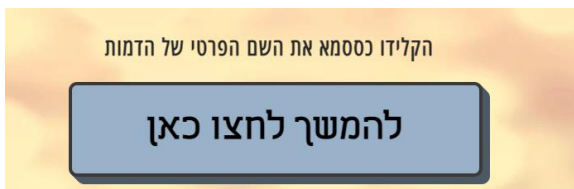

ברוכים הבאים לאשחק: גדולים אהתיים

[זה הקישור לאתר המשחק](#)

את ססמת הכניסה הראשונה תקבלו בתחילת המשחק.

איך משחקים?

1. במידה וקיימת חסימה וסינון תוכן (רימון וכו') יש להוריד לרמת הגנה בסיסית.

2. למשחק שלבים שונים. בכל אחד מהם מידע, משחקים, חידות, סרטון ועוד. מעבר בין השלבים באמצעות לחיצה על המלבן בתחתית העמוד.

3. בחלק מהשלבים, לאחר הלחיצה על המלבן

תיפתח חלונית אורחים:

אזור אורחים

כדי להיכנס, יש למלא את הסיסמה שלך כאן

סיסמה

כניסה

עליכם למלא את ססמת השלב במקום ההקלדה, וכך תוכלו לעבור. הסמא בדרך כלל היא מילה או ספרות שמהוות תשובה לשאלה הכתובה מעל המלבן. פספסתם את השאלה? רוצים לחזור?

תוכלו ללחוץ על האיקס שנמצא מימין למעלה, וכך לחזור
לעמוד הקודם בו הייתם, לקרוא שוב את המידע/
השאלה ולגלות את הססמא.
הקפידו לוודא שאתם מקלידים בעברית.

4. לאורך המשחק משימות שונות. בצעו אותן. לעיתים
תתבקשו להעלות תמונה לאתר המשחק. אם אתם
משחקים כמשפחה ולא כקבוצה- דלגו על משימה זו.